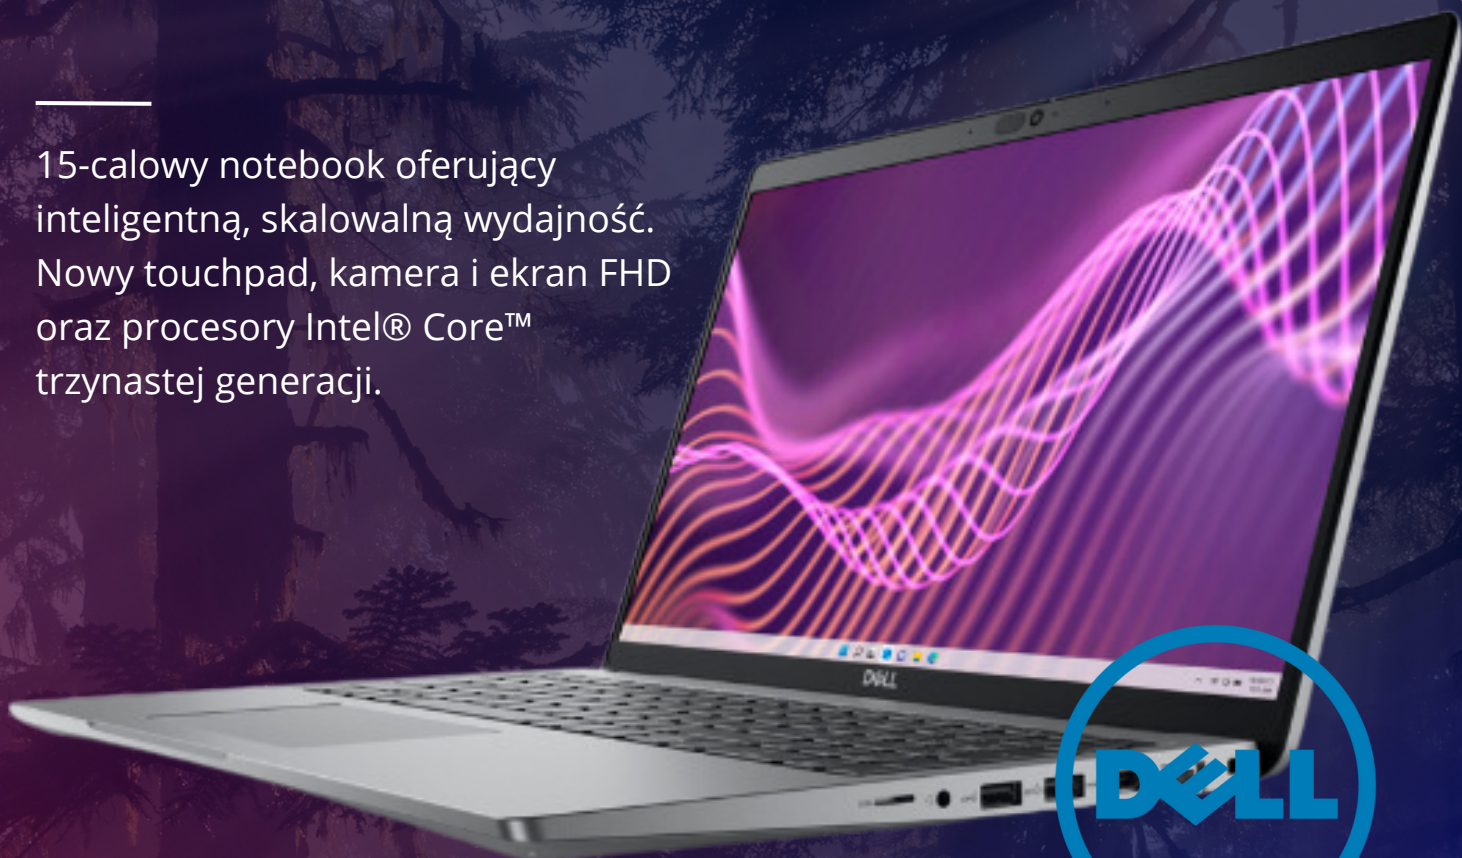

# DELL LATITUDE 5540

15-calowy notebook oferujący inteligentną, skalowalną wydajność. Nowy touchpad, kamera i ekran FHD oraz procesory Intel® Core™ trzynastej generacji.

## SPECYFIKACJA

54Wh

16GB RAM

Kamera FHD

Dysk 512GB

Inte Core i5-1335U

Wi-Fi 6E